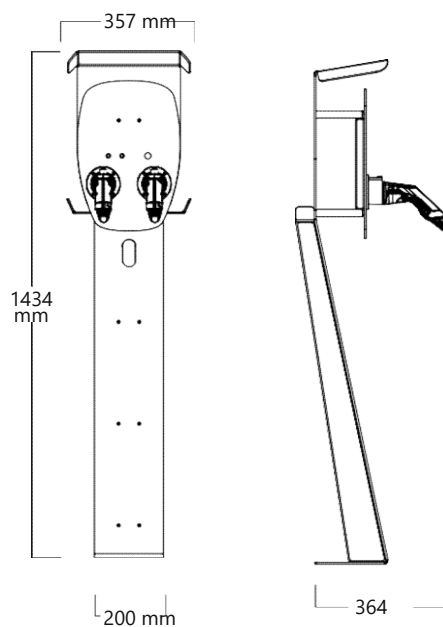

Acessórios

Acessórios disponíveis Suporte com capa, capa, suporte mural, módulo RFID, cartões RFID

Cor Suporte	RAL9005 – Preto
Dimensões do suporte (LxHxP) [mm]	357 x 1434 x 364
Peso do suporte [kg]	6,5
Cor da capa	RAL9005 – Preto
Dimensões da capa (LxHxP) [mm]	357 x 506 x 197
Peso da capa [kg]	2,8