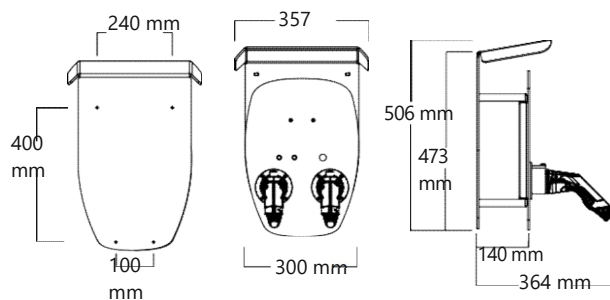

CAPA

SUPORTE