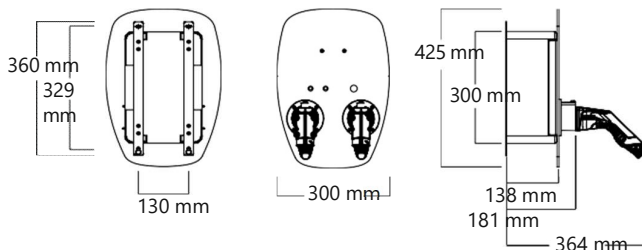

Características eléctricas

Nº de fases	3
Corrente residual de protecção AC/DC [mA]	30/6
Gestão de carga	Interna
Modo de carga	Modo 3
Tensão de alimentação 50Hz [V]	230 / 400
Cabo de alimentação total [kW]	7,4 (monofásico) / 22 (trifásico)
Cabo de ligação saída max. [kW]	3,7 (monofásico) / 11 (trifásico)
Corrente de carga por carro [A]	16 (3P - 11kW)
Ajuste interno de corrente [A]	10 - 13 - 16 - 20 - 24 - 32
Monitorização de temperatura	Sim
Autorização de acesso a carga	Opcional, via módulo RFID

Parâmetros ambientais

Gama de temperatura [°C]	-25 to 40
<11kW	-25 to 35
Humidade relativa [%]	Max. 95 (sem-condensação)
Altura de montagem, acima do nível do mar	2000m acima
Garantia [a]	3

LLEDÓ Iluminação Portugal, Lda

Rua do Entrepasto Industrial, 3 – 1ºdto
Alfragide – 2610-135 Amadora
T. +351 214725200
E. info@lledoportugal.com

WALLBOX ALPHA