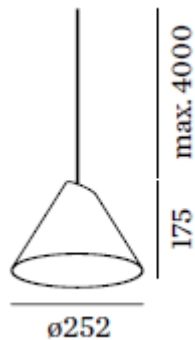

IP, Classe

IP20; Classe II

ILUMINAÇÃO INTERIOR

Dimensões

Medidas em milímetros

1.0 LED

2.0 LED

Luminárias VOLANS

Fonte de luz	W	Fluxo luminoso Luminárias (lumens)	IP Luminária	CRI	Peso (kg)
LED					
LED 1.0 1800-2850K	11	620 lm	20	>90	0,36
LED 2.0 1800-2850K	11	620 lm	20	>90	0,47