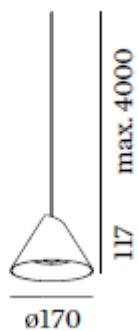

IP, Classe

IP20; Classe II

ILUMINAÇÃO INTERIOR

Dimensões

Medidas em milímetros

1.0 LED

2.0 LED

Luminárias VOLANS

Fonte de luz	W	Fluxo luminoso Luminárias (lumens)	IP Luminária	CRI	Peso (kg)
LED					
LED 1.0 1800-2850K	11	620 lm	20	>90	0,36
LED 2.0 1800-2850K	11	620 lm	20	>90	0,47