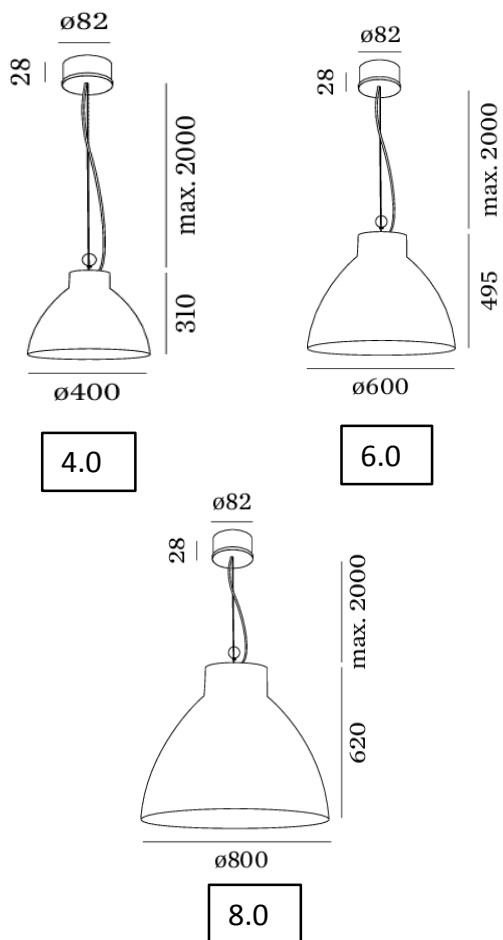

### Componente ótico

Equipado com casquilho E27 max. 25W.

## ILUMINAÇÃO INTERIOR

## Dimensões

Medidas em milímetros