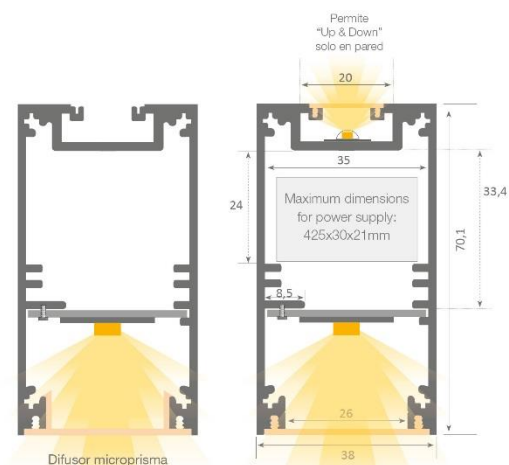

## ILUMINAÇÃO LINEAR INTERIOR

Cor  
RAL

Versão  
DALI

Kit de  
emergência

Integração  
no teto

## Dimensões

## Luminárias HERCULES Slim LED

Fonte de luz	Potência	L	Fluxo luminoso		CRI	IP
			Luminárias de 225mA a 400mA	65° C		
Modelo	W	(mm)	(lumens)			
LED 827	13W a 24W	1000	1470 lm a 2478 lm		80	IP20/IP65
LED 830	13W a 24W	1000	1547 lm a 2618 lm		80	IP20/IP65
LED 840	13W a 24W	1000	1617 lm a 2744 lm		80	IP20/IP65
LED 850	13W a 24W	1000	1645 lm a 2772 lm		80	IP20/IP65
LED 865	13W a 24W	1000	1617 lm a 2744 lm		80	IP20/IP65
LED 827	26W a 48W	2000	2940 lm a 4956 lm		80	IP20/IP65
LED 830	26W a 48W	2000	3094 lm a 5236 lm		80	IP20/IP65
LED 840	26W a 48W	2000	3234 lm a 5488 lm		80	IP20/IP65
LED 850	26W a 48W	2000	3290 lm a 5544 lm		80	IP20/IP65
LED 865	26W a 48W	2000	3234 lm a 5488 lm		80	IP20/IP65