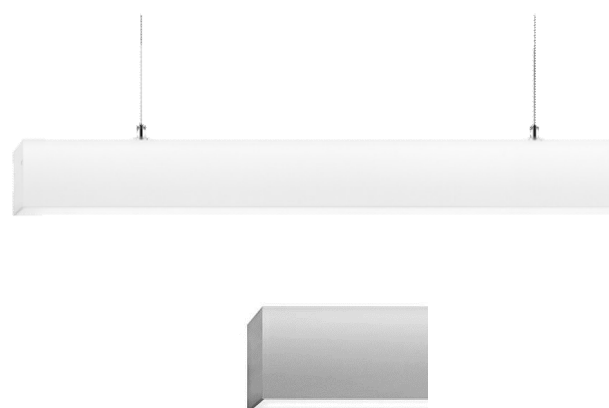

LLEDO

Luminária linear HERCULES LED

Corpo da luminária

Fabricado em alumínio extrudido. Cores disponíveis alumínio natural, ou preto e possibilidade em branco. Possibilidade de outras cores RAL sob pedido.

Montagem

Saliente/Suspensa

Fonte de luz

Devidamente eletrificada com drive eletrónico para funcionamento com LED de várias potências nas cores 830, 840, 827, 850 e 865. Possibilidade de drive DALI.

Tensão de alimentação:
100-240 V / 50-60 Hz

Componente Ótico

Difusor fabricado em acrílico fosco.

Observações

Concebido para iluminação linear saliente ou suspensa em montagem individual ou linha continua.

Acessórios de montagem pedidos em separado.

Versão luz direta/indireta

IP e Classe

IP20 / IP65 ; Classe I