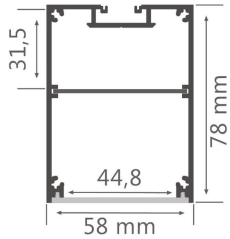

Dimensões

Cores

Alumínio natural . **A**
Preto . **P**
Branco - **B**

Exemplos de aplicações

Luminárias HERCULES LED

Fonte de luz	Potência	L	Fluxo luminoso		CRI	IP
			Luminárias de 225mA a 400mA	65° C		
Modelo	W	(mm)	(lumens)			
LED 827	13W a 24W	1000	1470 lm a 2478 lm	80	IP20/IP65	
LED 830	13W a 24W	1000	1547 lm a 2618 lm	80	IP20/IP65	
LED 840	13W a 24W	1000	1617 lm a 2744 lm	80	IP20/IP65	
LED 850	13W a 24W	1000	1645 lm a 2772 lm	80	IP20/IP65	
LED 865	13W a 24W	1000	1617 lm a 2744 lm	80	IP20/IP65	
LED 827	26W a 48W	2000	2940 lm a 4956 lm	80	IP20/IP65	
LED 830	26W a 48W	2000	3094 lm a 5236 lm	80	IP20/IP65	
LED 840	26W a 48W	2000	3234 lm a 5488 lm	80	IP20/IP65	
LED 850	26W a 48W	2000	3290 lm a 5544 lm	80	IP20/IP65	
LED 865	26W a 48W	2000	3234 lm a 5488 lm	80	IP20/IP65	

NOTA: COMPRIMENTOS VARIÁVEIS A PEDIDO.

Luminárias HERCULES LED (cont.)

Fonte de luz	Potência	L	Fluxo luminoso Luminárias de 225mA a 400mA	CRI	IP
Modelo	W	(mm)	(lumens)		
LED 827	42W a 76W	3000	4620 lm a 8078 lm	80	IP20/IP65
LED 830	42W a 76W	3000	4872 lm a 8134 lm	80	IP20/IP65
LED 840	42W a 76W	3000	5082 lm a 8624 lm	80	IP20/IP65
LED 850	42W a 76W	3000	5180 lm a 8722 lm	80	IP20/IP65
LED 865	42W a 76W	3000	5082 lm a 8624 lm	80	IP20/IP65