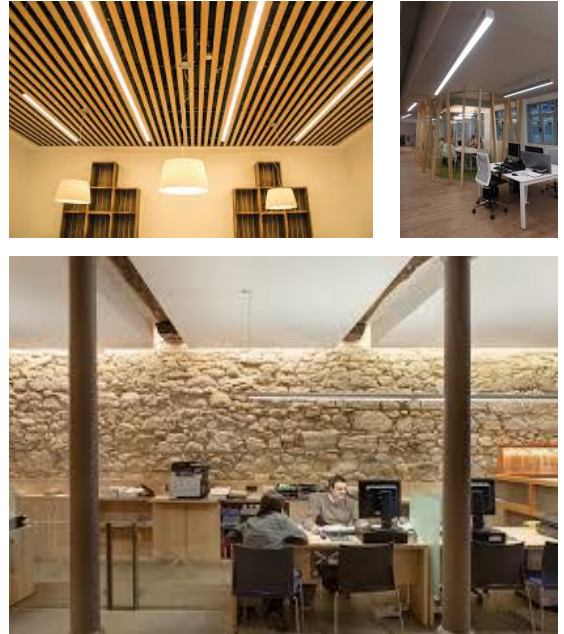

Exemplos de aplicações

Luminárias HERCULES LED

Fonte de luz	Potência	L	Fluxo luminoso		CRI	IP
			Luminárias de 225mA a 400mA	65° C		
Modelo	W	(mm)	(lumens)			
LED 827	13W a 24W	1000	1470 lm a 2478 lm	80	IP20/IP65	
LED 830	13W a 24W	1000	1547 lm a 2618 lm	80	IP20/IP65	
LED 840	13W a 24W	1000	1617 lm a 2744 lm	80	IP20/IP65	
LED 850	13W a 24W	1000	1645 lm a 2772 lm	80	IP20/IP65	
LED 865	13W a 24W	1000	1617 lm a 2744 lm	80	IP20/IP65	
LED 827	26W a 48W	2000	2940 lm a 4956 lm	80	IP20/IP65	
LED 830	26W a 48W	2000	3094 lm a 5236 lm	80	IP20/IP65	
LED 840	26W a 48W	2000	3234 lm a 5488 lm	80	IP20/IP65	
LED 850	26W a 48W	2000	3290 lm a 5544 lm	80	IP20/IP65	
LED 865	26W a 48W	2000	3234 lm a 5488 lm	80	IP20/IP65	

NOTA: COMPRIMENTOS VARIÁVEIS A PEDIDO.