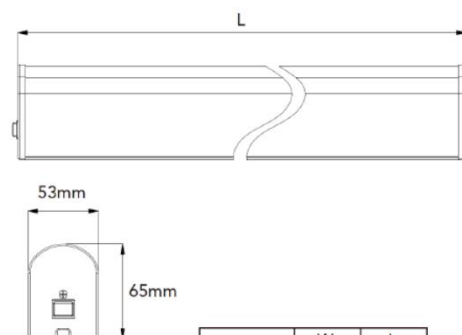

LLEDO

Luminaria Saliente DUBHE LED

Corpo da luminária

Fabricado em alumínio e policarbonato com acabamento branco.

Montagem

Saliente

Fonte de luz

Devidamente eletrificada com drive incorporado para funcionamento com Leds de várias potências na cor 830

Tensão de alimentação:
220-240 V / 50-60 Hz

Componente Ótico

Difusor opal que proporciona uma luz ampla e uniforme.

Observações

Interruptor incorporado

IP, CRI

IP44; CRI80

	W	L
RDA1530-03	15W	600mm
RDA2030-03	20W	900mm

Luminárias DUBHE LED

Fonte de luz	W	Fluxo luminoso Luminárias (lumens)	CRI	IP Luminária	Dimensão (mm)	Peso (kg)
LED 830	15	1200 lm	80	44	600x65x53	0,50
LED 830/840	20	1600 lm	80	44	900x65x53	0,93