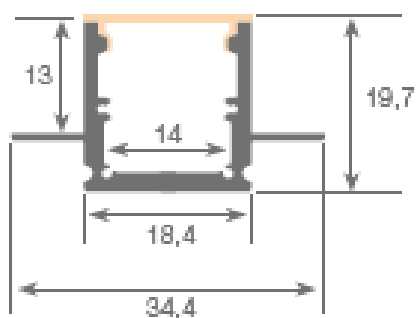

## ILUMINAÇÃO LINEAR ARQUITECTÓNICA

Versão DALI

## Dimensões

---

Perfil embutido

---

Perfil VIRGO LED TRIMLESS